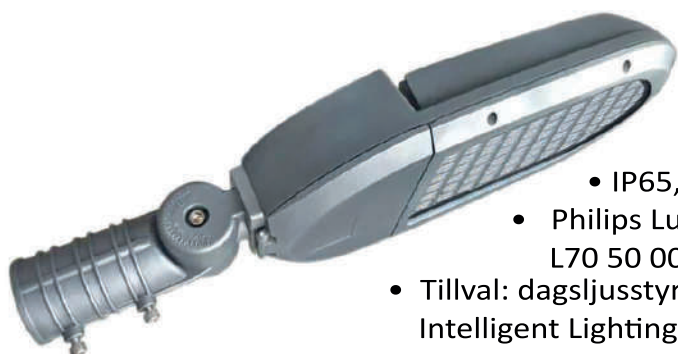

Armaturserie **KLIPPAN** för gatubelysning, som är förberedd för intelligent belysningsstyrning för maximal energibesparing och minimalt underhåll

- Finns i 4 effekter: 30W 3000 lm , 60W 6000 lm, 100W 10000 lm och 120W 12000 lm
- Robust moduluppbyggd armaturserie i formgjuten aluminium
 - IP65, fullt ställbar vinkling, för stolpe eller rak arm 60 mm
- Philips LumiLED ger 100 lm/W, färgtemp 4000K L70 50 000 h
- Tillval: dagsljusstyrning eller anslutning till vår belysningsstyrning Intelligent Lighting Control, ILC