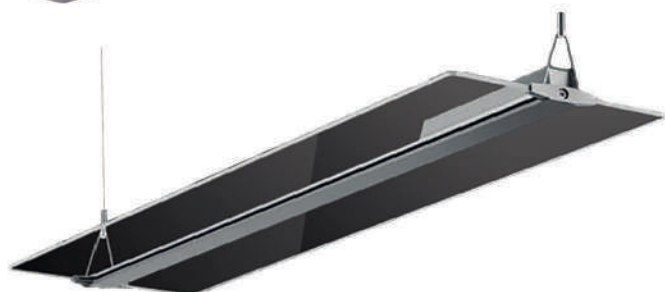

Kontor Design

36W, 40W eller 54W, upp till 4230 lm
L1200 x B316 x H8 mm (Prisma)
Montage: Nerpendlad
3000K, 4000K eller CCT Adjust 3000K-6000K
Tillval: Dimbar DALI driver.

Armaturserie **KLIPPAN** för gatubelysning, som är förberedd för intelligent belysningsstyrning för maximal energibesparing och minimalt underhåll