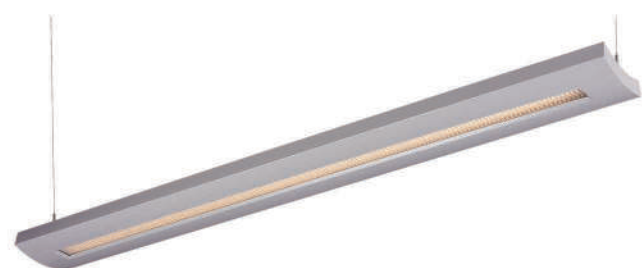

Kontor Våg

47W 3850 lm
L 1290 x B 180 x H 54 mm
Upp 40%, Ner 60 %
Tillval: DALI, dragsnöre