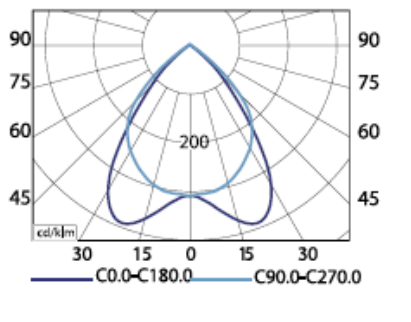

Valopaa – utomhusbelysning för krävande miljöer

Se hur stilig vår senaste referens är för Valopaa i en Brf i Stockholm. Valopaa modell VP1302 M3.

Superkampanj på infälld kontorsarmatur LED VEGA 45W

- * LED armatur 45W med oerhört mjukt ljussken
- * Ersätter en armatur med 2x55W kompaktlysror 2G11
- * 3000K ger 3050 lm, 4000K ger 3200 lm
- * Kompletterad med LED driver
- * Monteras i undertak 600x600 mm modul
- * L70 50 000 timmar, IP20, Ra >80
- * Dimension 595x595 mm, höjd 100 mm, vikt 6,8 kg
- * Tillverkade i EU, 5-års garanti
- * Stomme i vitlackerad stålplåt RAL 9003, Alu reflektor, diffusor i opal PMMA