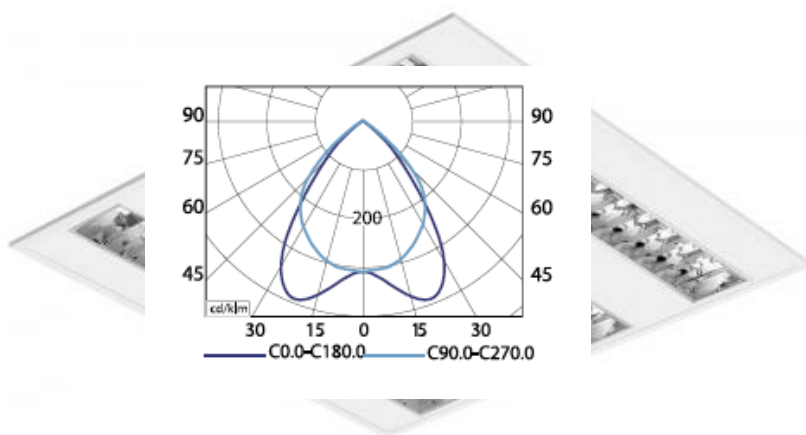

Superkampanj på RELAX ECO Basic, infälld kontorsarmatur 4x14W

- Monteras i undertak 600x600 mm modul
- Effektivitet 59%, IP20
- Bestyckas med T5 4x14W (ingår ej)
- Drivdon Philips Essential EB A2
- Dimension 595x595 mm, höjd 62 mm, vikt 5 kg
- Tillverkade i EU, 3-års garanti
- Stomme i vitlackerad stålplåt RAL 9003, Alu reflektorer
- 50 st per pall, lagerförd, MOQ 10 st, vid beställning över 300 st ytterligare rabatt