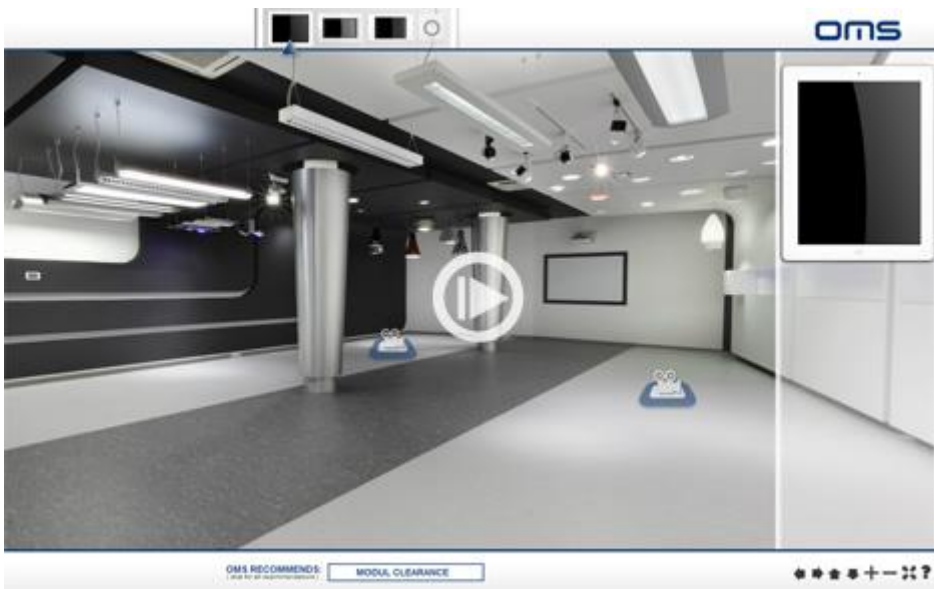

Slipp köerna! Skriv ut din kostnadsfria entrébiljett redan idag.

Välkommen att besöka
OMS Lightings [Virtuella Showroom](#)

Få en unik visuell upplevelse från en interaktiv rundtur bland OMS belysningslösningar. Användarvänlig guide för att enkelt ta del av sortimentet. Du kan även styra armaturerna. Fungerar för PC, surfplatta och smartphones. Länk finns i bilden.