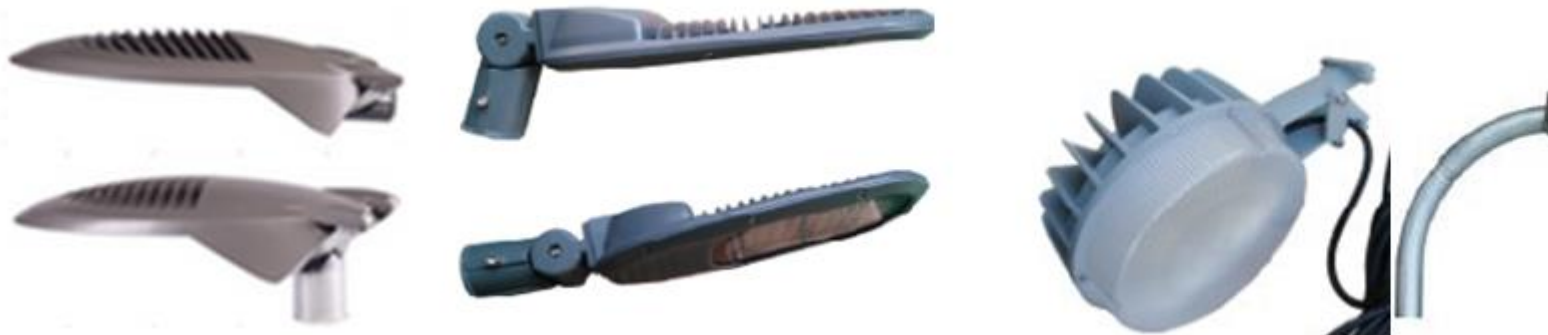

Kivik 31W Gatuarmatur 2350LM 4000K 48 mm rörarm (60 mm med adapter), ställbar E7726830

Kivik 45W Gatuarmatur 3400LM 4000K 48 mm rörarm (60 mm med adapter), ställbar E7726831

Kivik 37W Gatuarmatur 2600LM 4000K 42/60mm rörarm, ställbar E7726591

Kivik 37W-DS Gatuarmatur 2600LM 4000K 42/60mm rörarm, skymningsrelä, ställbar E7726592

Kivik 34W Gårdsbelysning 2300 LM 4000K 43 mm, komplettera med röradapter eller vinkelarm E7726821

Kivik 34W-DS Gårdsbelysning 2300 LM 4000K 43 mm, skymningsrelä, komplettera med röradapter eller vinkelarm E7726822

Kivik 26W Gatuarmatur 2100LM 4000K 55 mm Multisensor, väggfäste