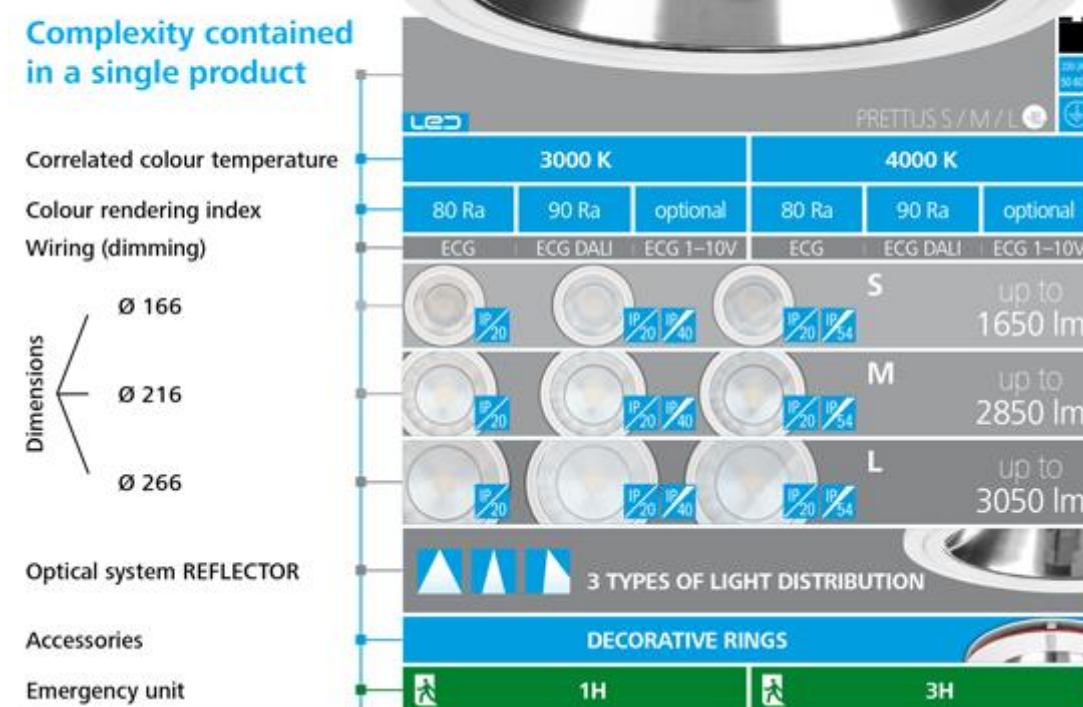

PRETTUS S / M / L

En komplett downlightsserie som ersätter traditionella kompaktlysrörsarmaturer 1x18W, 2x18W, 1x26W, 2x26W upp till 2x42W – matcha enkelt befintlig håltagning för snabb installation

Prettus LED S, M, L finns i flertal effekter och dimensioner för att kunna vara ett attraktivt val av downlight.

Finns med effekterna 15W, 20W, 25W, 29W och 33W, som ersätter upp emot 2x42W CFL med sina 3050 lm. Dimensioner ytterdiameter 166 mm (håltagn 154 mm), 216 mm (håltagn 204 mm) och 266 mm (håltagn 254 mm). Reflektorn är polerad och har ett mikroprisma täcklock för en mjukare ljusbild, som ger minimal bländning då LED modulen sitter försänkt i downlighten.

Välj färgtemp 3000K eller 4000K, ljusstyrning med DALI eller switch DIM, möjlighet till nödljusfunktion finns också. Med andra ord en riktigt mångsidig downlight.

Levereras med 5-års garanti och L70 50 000 timmar.