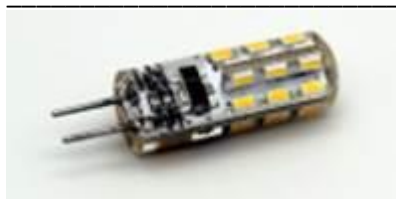

Våra nya G4 o G9. Äntligen med liten och kompakt storlek, som passar i alla armaturer. Välj din favorit.

Alla förpackade i snygg plastpåse med pappflik.

LEDsystem

G4 LED-ljuskälla 1,5W (10W)
90 lumen, varmvit 3000K
12V AC/DC

LED-lampa G4 12V 1,5W (10W) E-nr 8380899

Socket G4, Ljusflöde: 90 lm