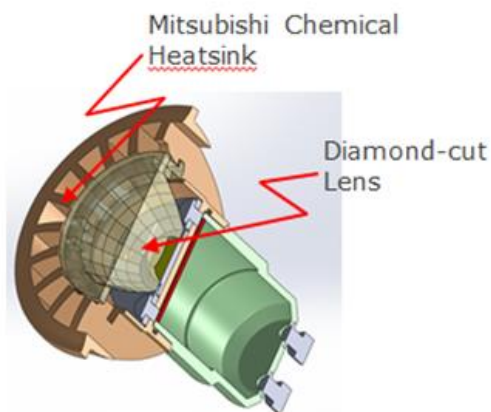

Verbatim GU10
With 4-wing heat-sink