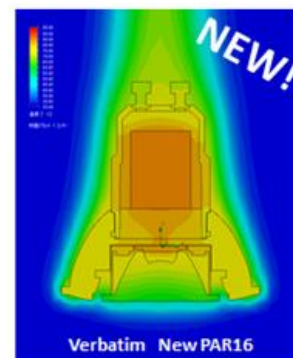

Verbatim **New** GU10
With the NEW Air Flow heat-sink

52312-GU10-6W-2700K	8290700	VERBATIM PRO LED GU10 6W (57W) 400 LM 2700K 35D DIM
52307-GU10-6W-3000K	8290701	VERBATIM PRO LED GU10 6W (61W) 430 LM 3000K 35D DIM
52308-GU10-6W-4000K	8290702	VERBATIM PRO LED GU10 6W (64W) 450 LM 4000K 35D DIM
52313-GU10-8,5W-2700K	8290703	VERBATIM PRO LED GU10 8,5W (82W) 590 LM 2700K 35D DIM
52310-GU10-8,5W-3000K	8290704	VERBATIM PRO LED GU10 8,5W (86W) 620 LM 3000K 35D DIM
52311-GU10-8,5W-4000K	8290705	VERBATIM PRO LED GU10 8,5W (91W) 660 LM 4000K 35D DIM