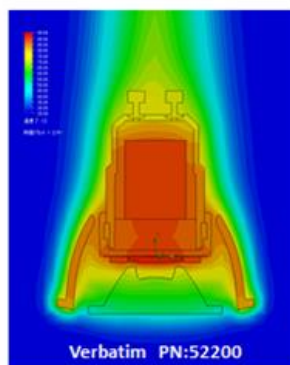

Verbatim GU10
With 4-wing heat-sink