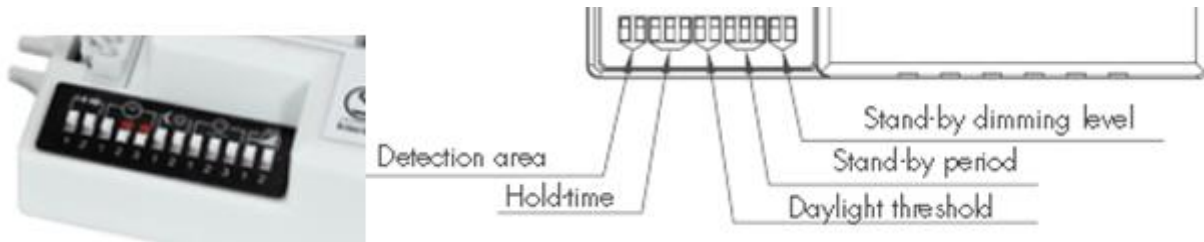

Vi har utökat vårt breda sortiment av armaturer för trapphus, garage och korridorer. Flackarp är vår runda plafondserie med IK10 och IP44, som standard. Finns även som IP65.

Nu även kompletterat med en rektangulär Saxtorp armatur, perfekt att täcka befintlig armaturplacering för gamla T8 armaturer.

Flackarp, rund plafond finns i 18W (diam 290 mm) och 28W (diam 349 mm) utförande. Saxtorp, rektangulär armatur finns som 18W (L690 mm) och 38W (L1260 mm).

Välj utförande/styrning:

- Utan sensor
- Sensor av/på
- Sensor med dimring, för trygghetsljus, ställbart nerdimmat läge 10-50%, även standby ljusnivå
- Tillval, nödljuskfunktion

Injustering av olika lägen görs med tydligt gränssnitt av dip-switchar.

- Detektionsområde
- Tid för tätt läge 100%
- Inställning ljusnivå
- Tid för nerdimmat läge
- Inställning ljusnivå standby-läge

Nanoleaf GEM – en ljuskälla där design och vetenskap möts.