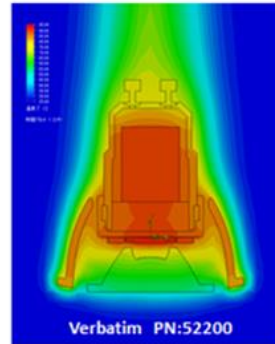

Verbatim GU10
With 4-wing heat-sink