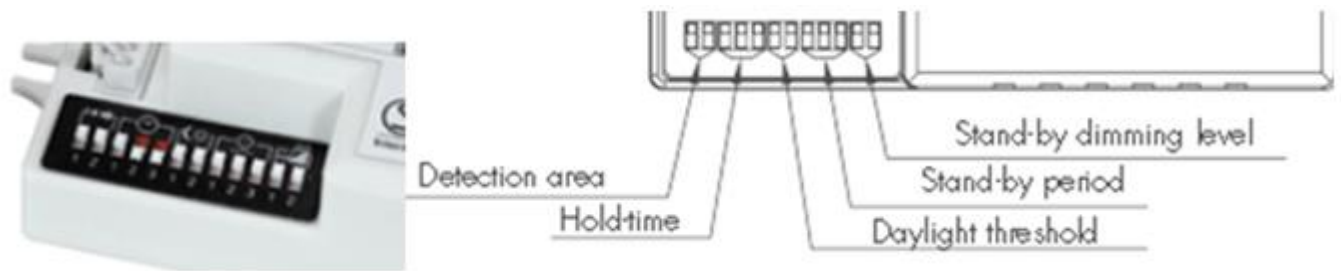

Injustering av olika lägen görs med tydligt gränssnitt av dip-switchar.

- Detektionsområde
- Tid för tänt läge 100%
- Inställning ljusnivå
- Tid för nerdimmat läge
- Inställning ljusnivå standby-läge

Filament LED-ljuskällor – nu med attraktiv och säljande förpackning.

LEDsystem Scandinavia presenterar en unik filament LED ljuskälla, som är dimbar och ger ett otroligt likt ljussken, som traditionell glöd- eller halogenljuskälla. Med sin höga spridningsvinkel på 360° har LED-ljuskällorna äntligen samma spridningsvinkel som en glödlampa och man får ett snyggt rundstrålande ljus. Färgåtergivningen ligger på Ra80. Filament ljuskällorna E14 kronljus är mycket lämpliga ersättare i kyrkor, restauranger och hotell, där man eftersträvar en traditionell miljö med varma ljuston. E14 kronljusen levereras i utförande med 2200K och 2600K och ersätter upp emot 30W glödljus.

Ljuskällorna finns även som E27 normalklot och de större E27 G95 och E27 G125 globerna.