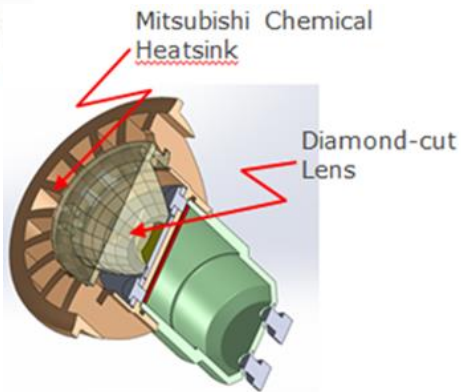

Verbatim GU10
With 4-wing heat-sink