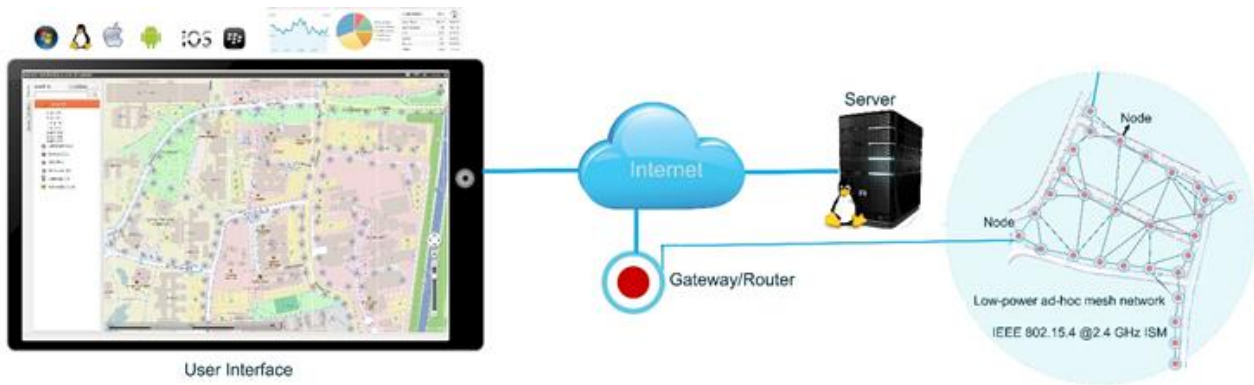

Intelligent Light Control (ILC) omfattar:

- **Moduluppbyggd och effektiv hårdvaruplattform**
- **Mjukvara för trådlös övervakning och styrning via PC eller mobil**
- **Ultralätta trådlösa styrmoduler som gör din belysning intelligent**
- **Alla komponenter bildar ett mesh-nätverk för energisnål och tillförlitlig trådlös kommunikation**

Bred produktlinje med unika downlights med COB teknik inkl marknadens tunnaste, endast 27 mm hög, nu både som 5W 400 lm och 10W 750 lm.