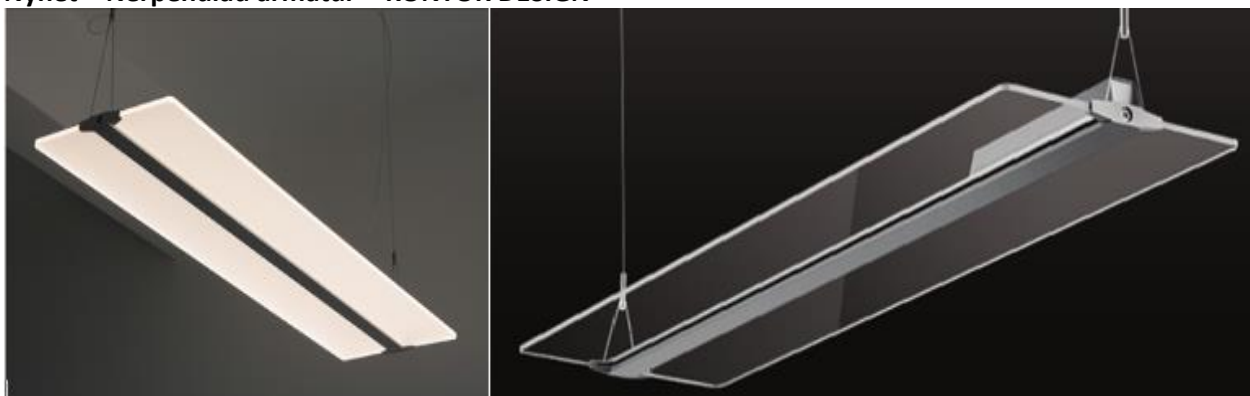

ELFACK
9-12 maj 2017
Svenska Mässan
Göteborg

Nyhet – Nerpendlad armatur - KONTOR DESIGN

Unikt designad kontorsarmatur för pendlat montage. I släckt läge är den helt transparent och i tänd läge ger den upp- och nerljus. Finns i effekter 36W, 40W och 54W med upp till 4230 lumen. Finns även i exklusivt utförande med justerbar färgtemperatur 3000K-6000K och i dimbart utförande. L1200 x B316 x H8 mm (prisma)