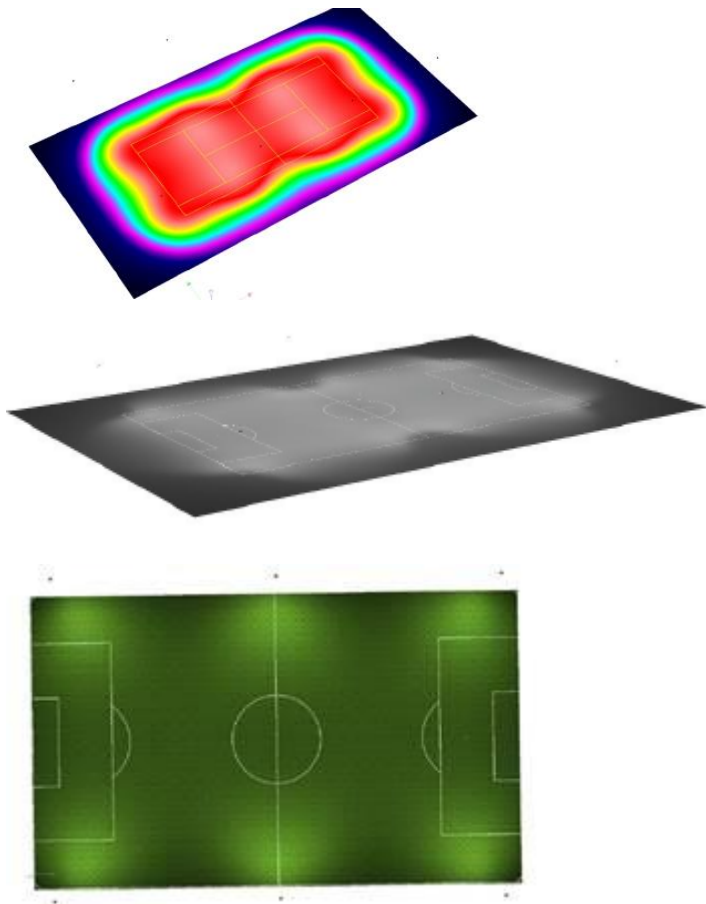

- Moduluppbyggd konstruktion för LED chip och drivers för att underlätta underhåll och service
- Finns med olika spridningsvinklar för maximal flexibilitet till respektive användningsområde
- Går att få med opal frontskiva för minimal bländning i känsliga miljöer, tillval: dimbara med 1-10V eller DALI
- Går att använda upp emot 30-35 m höjd med sitt unika linssystem

Tennisbana, utomhus 460 lux
lux
16 st Arena Mast 200W

Fotbollsplan, träning, 100
44 st Arena Mast 300W