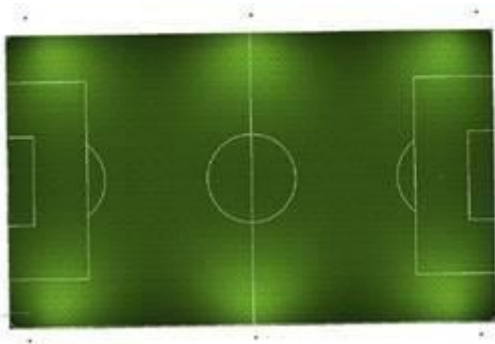

Tennisbana, utomhus 460 lux
16 st Arena Mast 200W

Fotbollsplan, träning, 100 lux
44 st Arena Mast 300W