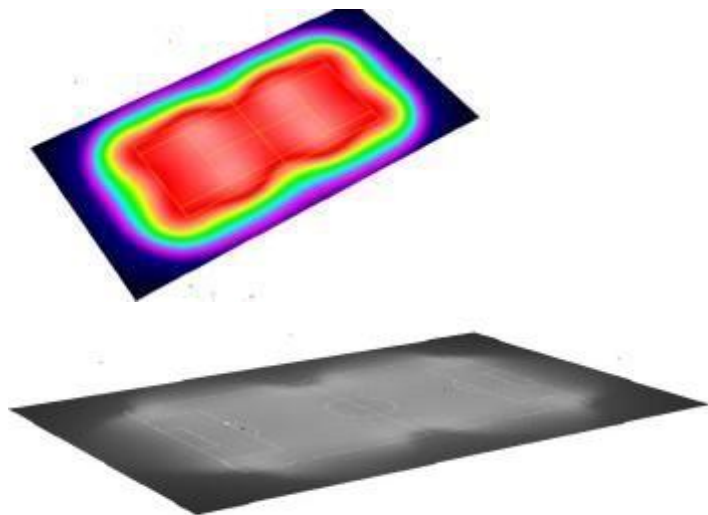

Tennisbana, utomhus 460 lux
16 st Arena Mast 200W

Fotbollsplan, träning, 100 lux
44 st Arena Mast 300W