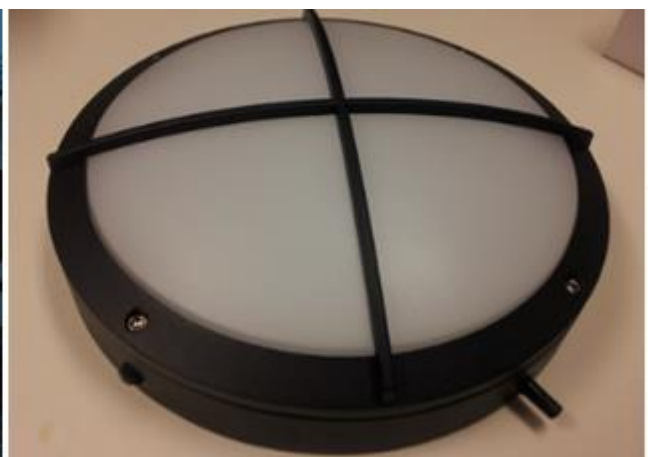

LEDsystem Scandinavia har levererat en av Sveriges första intelligenta belysning hos Brf Solbyn, som kan övervakas och styras över internet.