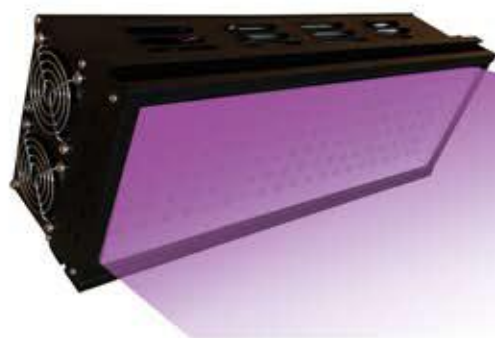

VÄXTBELYSNING GL-300W, GL-400W

LEDsystem Scandinavia erbjuder LED armaturer för växtodling. Vi kan leverera lösningar med helt kundspecifika spektrum beroende på växttyp och syfte med belysningen. Genom att kombinera blått och rött ljus erhålls optimalt spektrum för utveckling av biomassa resp. blomning. GL-modellerna använder fläktkyllning. Vattenkyllning kan erbjudas vid stora anläggningar.

LEDsystem Scandinavia presenterar **Gullvik-serien**, en efterlängtd gatuarmatur med en nätt och slimmad design. Finns i två effekter, som 30W och 50W.