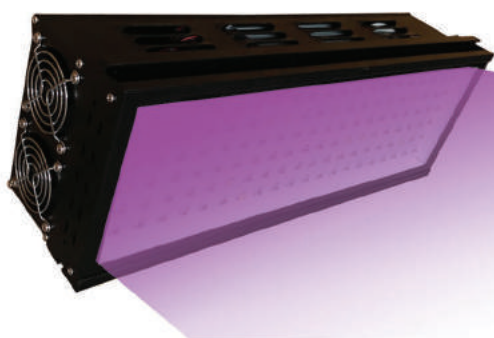

VÄXTBELYSNING GL-300W, GL-400W

LEDsystem Scandinavia erbjuder LED armaturer för växtodling.

Vi kan leverera lösningar med helt kundspecifika spektrum beroende på växttyp och syfte med belysningen.

Genom att kombinera blått och rött ljus erhålls optimalt spektrum för utveckling av biomassa resp. blomning.

GL-modellerna använder fläktkylning. Vattenkylning kan erbjudas vid stora anläggningar.

LEDsystem Scandinavia presenterar **Gullvik**, en efterlängtd gatuarmer med en nätt och slimmad design. Finns i två effekter, 30W och 50W.